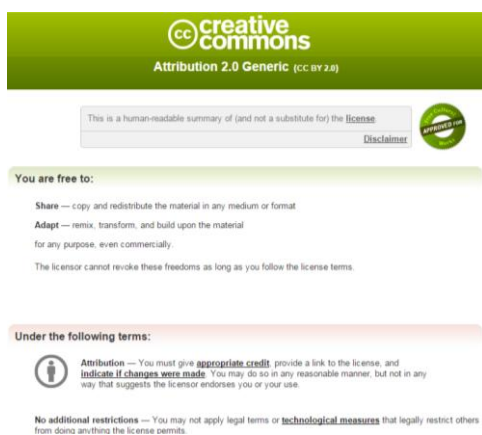

Piltide otsimine Flickr keskkonnast

1. Mine aadressile <http://www.flickr.com/>
2. Klõpsa üleval paremas nurgas luubi ikoonile  Photos, people, or groups
3. Avaneb järgmine vaade:

4. Kui soovid teha täpsemat otsingut, klõpsa üleval paremal **Advanced** .
5. Avaneb järgmine vaade:

6. Vali vasakult sobiv litsentsivariant.

7. Kirjuta üles paremale otsingukasti inglise keeles otsingusõna ja vajuta luubi ikooni. Võib otsida ka eesti keeles, kuid siis saab vähem tulemusi.

8. Vali pilt, mida soovid kasutada, ja klõpsa sellele.

9. Litsentsi näed all paremal ja sellele vajutades saad rohkem infot.

10. Pildi lisamiseks oma tööle võid pildi kopeerida ja lisada viite pildi alla või eraldi lehele.

<https://www.flickr.com/photos/tejvan/7039340567/in/dateposted/>