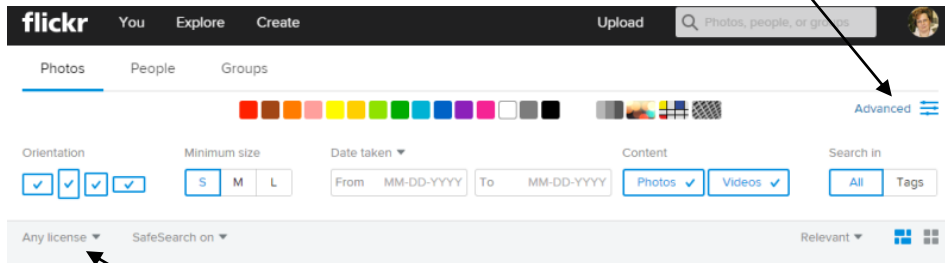

Piltide otsimine Flickr keskkonnast

1. Mine aadressile <http://www.flickr.com/>
2. Klõpsa üleval paremas nurgas luubi ikoonile  Photos, people, or groups
3. Avaneb järgmine vaade:

4. Kui soovid teha täpsemat otsingut, klõpsa üleval paremal **Advanced** .
5. Avaneb järgmine vaade:

6. Vali vasakult sobiv litsentsivariant.

7. Kirjuta üles paremale otsingukasti inglise keeles otsingusõna ja vajuta luubi ikooni. Võib otsida ka eesti keeles, kuid siis saab vähem tulemusi.

8. Vali pilt, mida soovid kasutada, ja klõpsa sellele.